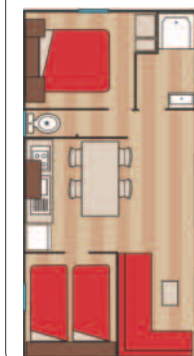

MOBIL-HOME SUNSET

3 chambres/bedrooms - 6 personnes - 33m²

1 chambre lit double 140 x 190. 2 chambres avec 2 lits simples 80 x 190. Coin repas. Coin cuisine. Salle de bain. WC. Frigo congélateur. Lave vaisselle. Terrasse en bois couverte contemporaine. TV. CLIM. ANCIENNETÉ : 1 AN

1 bedroom with a double bed 140 x 190. 2 bedrooms with 2 single beds 80 x 190. Dining corner. Kitchen. Bathroom. Toilet. Fridge with freezer. Dishwasher. Wooden covered terrace. TV. A/C. AGE : 1 YEAR OLD

MOBIL-HOME TOI & MOI

1 chambre /bedroom - 2/3 personnes - 18m²

1 chambre lit double 140 x 190. Coin repas. Coin cuisine. Salle de bain. WC. Frigo congélateur. Terrasse en bois couverte contemporaine. TV. CLIM. ANCIENNETÉ : 1 AN

1 bedroom with a double bed 140 x 190. Dining corner. Kitchen. Bathroom. Toilet. Fridge with freezer. Wooden covered terrace. TV. A/C. AGE : 1 YEAR OLD

MOBIL-HOME MIAMI

2 chambres/ /bedrooms - 4/6 personnes - 28 m²

1 chambre lit double 160 x 200. 1 chambre 2 lits simples 80 x 190. Cuisine moderne avec îlot. Espace salon cocooning en angle avec convertible 140 x 200. Salle de bain spacieuse. WC. Frigo congélateur. Terrasse podium en bois couverte. TV. CLIM. ANCIENNETÉ : 4 ANS

1 bedroom with a double bed 160 x 200. 1 bedroom 2 single beds 80 x 190. Modern kitchen with dinning island. Spacious bathroom. Toilet. Fridge with freezer. Wooden covered terrace. TV. A/C. AGE : 4 YEARS OLD

MOBIL-HOME ZÉNITH

3 chambres /bedrooms - 6 personnes - 30m²

1 chambre lit double 140 x 190. 1 chambre 2 lits simples dont 1 gigogne en 80 cm. 1 chambre avec 2 lits superposés en 80 cm. Salle de bain, WC. Cuisine ouverte sur terrasse. Frigo congélateur, lave-vaisselle. Terrasse en bois intégrée. Pergola déportée. Plancha extérieure. TV satellite. DVD. CLIM. ANCIENNETÉ 7 ANS