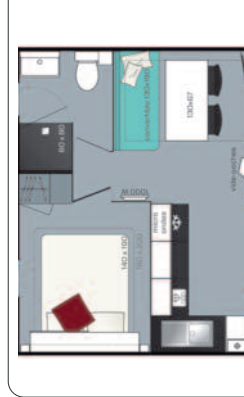

MOBIL-HOME SUNSET

3 chambres/bedrooms - 6 personnes - 33m²

1 chambre lit double 140 x 190. 2 chambres avec 2 lits simples 80 x 190. Coin repas. Coin cuisine. Salle de bain. WC. Frigo congélateur. Lave vaisselle. Terrasse en bois couverte contemporaine. TV. CLIM. ANCIENNETÉ : 1 AN

1 bedroom with a double bed 140 x 190. 2 bedrooms with 2 single beds 80 x 190. Dining corner. Kitchen. Bathroom. Toilet. Fridge with freezer. Dishwasher. Wooden covered terrace. TV. A/C. AGE : 1 YEAR OLD

MOBIL-HOME TOI & MOI

1 chambre /bedroom - 2/3 personnes - 18m²

1 chambre lit double 140 x 190. Coin repas. Coin cuisine. Salle de bain. WC. Frigo congélateur. Terrasse en bois couverte contemporaine. TV. CLIM. ANCIENNETÉ : 1 AN

1 bedroom with a double bed 140 x 190. Dining corner. Kitchen. Bathroom. Toilet. Fridge with freezer. Wooden covered terrace. TV. A/C. AGE : 1 YEAR OLD

MOBIL-HOME MIAMI

2 chambres/ /bedrooms - 4/6 personnes - 28 m²

1 chambre lit double 160 x 200. 1 chambre 2 lits simples 80 x 190. Cuisine moderne avec îlot. Espace salon cocooning en angle avec convertible 140 x 200. Salle de bain spacieuse. WC. Frigo congélateur. Terrasse podium en bois couverte. TV. CLIM. ANCIENNETÉ : 4 ANS

1 bedroom with a double bed 160 x 200. 1 bedroom 2 single beds 80 x 190. Modern kitchen with dinning island. Spacious bathroom. Toilet. Fridge with freezer. Wooden covered terrace. TV. A/C. AGE : 4 YEARS OLD

MOBIL-HOME ZÉNITH

3 chambres /bedrooms - 6 personnes - 30m²

1 chambre lit double 140 x 190. 1 chambre 2 lits simples dont 1 gigogne en 80 cm. 1 chambre avec 2 lits superposés en 80 cm. Salle de bain, WC. Cuisine ouverte sur terrasse. Frigo congélateur, lave-vaisselle. Terrasse en bois intégrée. Pergola déportée. Plancha extérieure. TV satellite. DVD. CLIM. ANCIENNETÉ 7 ANS