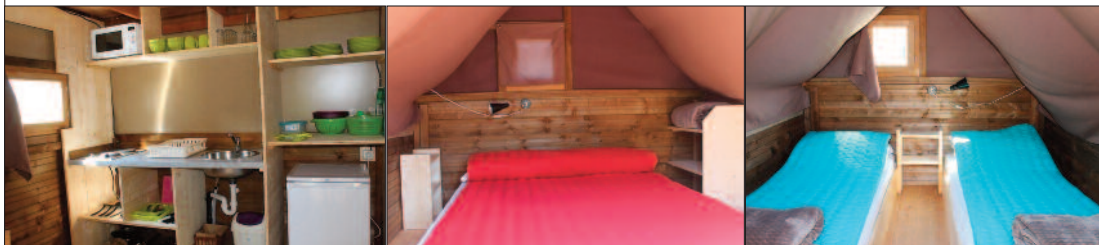

- 1 chambre : 1 lit double 140 x 190 cm.
- 2 chambres : 2 lits simples 70 x 190 cm.
- Kitchenette avec plaque double de cuisson, kit vaisselle.
- Réfrigérateur table top, micro-ondes, cafetière électrique.
- Salle de bain/douche avec WC.
- Salon de jardin extérieur et 2 transats.
- Ventilateur.
- 1 bedroom : 1 double bed 140 x 190 cm
- 2 bedrooms : 2 single beds 70 x 190 cm
- Kitchenette with double hot plate, 4 stools and a tableware kit.
- Table top fridge, microwave and electric coffee machine.
- Bathroom with toilet.
- Outdoor furniture set and 2 deckchairs.
- Fan.