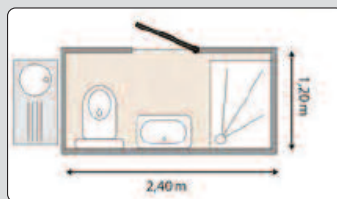

EMPLACEMENT PREMIUM AVEC SANITAIRE PRIVÉ 150M² PLOT PREMIUM WITH PRIVATE BATHROOM AND TOILET 150M²

Electricité / Electricity : 10 amp. = 2000 Watt + eau / water

Salle de bain avec douche, meuble, miroir & wc. Evier extérieur avec rangement.
Bathroom with shower, furniture, mirror & wc. Outdoor sink with storage.

photos constructeur