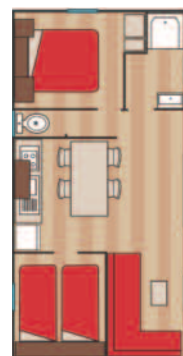

NEW
2019

MOBIL-HOME SUNSET

3 chambres/bedrooms - 6 personnes - 33m²

1 chambre lit double 140 x 190. 2 chambres avec 2 lits simples 80 x 190. Coin repas. Coin cuisine. Salle de bain. WC. Frigo congélateur. Lave vaisselle. Terrasse en bois couverte contemporaine. TV. CLIM.

1 bedroom with a double bed 140 x 190. 2 bedrooms with 2 single beds 80 x 190. Dining corner. Kitchen. Bathroom. Toilet. Fridge with freezer. Dishwasher. Wooden covered terrace. TV. A/C.

NEW
2019

MOBIL-HOME TOI & MOI

1 chambre /bedroom - 2/3 personnes - 18m²

1 chambre lit double 140 x 190. Coin repas. Coin cuisine. Salle de bain. WC. Frigo congélateur. Terrasse en bois couverte contemporaine. TV. CLIM.

1 bedroom with a double bed 140 x 190. Dining corner. Kitchen. Bathroom. Toilet. Fridge with freezer. Wooden covered terrace. TV. A/C.

MOBIL-HOME MIAMI

2 chambres/ /bedrooms - 4/6 personnes - 28 m²

1 chambre lit double 160 x 200. 1 chambre 2 lits simples 80 x 190. Cuisine moderne avec îlot. Espace salon cocooning en angle avec convertible 140 x 200. Salle de bain spacieuse. WC. Frigo congélateur. Terrasse podium en bois couverte. TV. CLIM. ANCIENNETÉ : 3 ANS

1 bedroom with a double bed 160 x 200. 1 bedroom 2 single beds 80 x 190. Modern kitchen with dinning island. Spacious bathroom. Toilet. Fridge with freezer. Wooden covered terrace. TV. A/C. AGE : 3 YEARS OLD

MOBIL-HOME ZÉNITH

3 chambres /bedrooms - 6 personnes - 30m²

1 chambre lit double 140 x 190. 1 chambre 2 lits simples dont 1 gigogne en 80 cm. 1 chambre avec 2 lits superposés en 80 cm. Salle de bain, WC. Cuisine ouverte sur terrasse. Frigo congélateur, lave-vaisselle. Terrasse en bois intégrée. Pergola déportée. Plancha extérieure. TV satellite. DVD. CLIM. ANCIENNETÉ 6 ANS