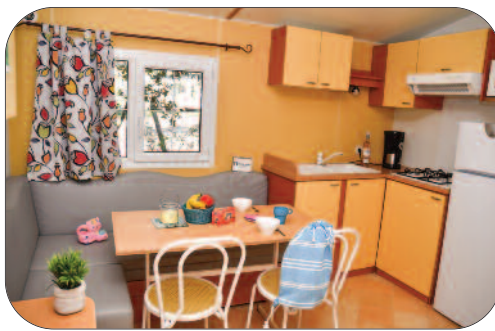

MOBIL-HOME COLORADO

2 chambres/bedrooms - 4/6 personnes - 28 m²

1 chambre lit double 140 x 190. 1 chambre 2 lits simples 70 x 190. Coin repas avec convertible en lit d'appoint de 130. Coin cuisine. Salle de bain. WC. Frigo congélateur. TV. Terrasse podium en bois et couverte.

ANCIENNETÉ : + 10 ANS

1 bedroom with a double bed 140 x 190. 1 bedroom with 2 single beds 70 x 190. Dining corner with sofa bed for two persons 130. Kitchen. Bathroom. Toilet. Fridge-freezer. TV. Wooden covered terrace.

AGE : + 10 YEARS OLD

MOBIL-HOME TEXAS

3 chambres/bedrooms - 6 personnes - 32 m²

1 chambre lit double 140 x 190. 2 chambres avec 2 lits simples 70 x 190. Coin repas. Coin cuisine. Salle de bain. WC. Frigo congélateur. Terrasse en bois couverte.

ANCIENNETÉ : + 10 ANS

1 bedroom with a double bed 140 x 190. 2 bedrooms with 2 single beds 70 x 190. Dining corner. Kitchen. Bathroom. Toilet. Fridge-freezer. Wooden covered terrace.

AGE : + 10 YEARS OLD

MOBIL-HOME INDIANA

2 chambres/bedrooms - 4 personnes - 24 m²

1 chambre lit double 140 x 190. 1 chambre 2 lits simples 80 x 190. Coin repas. Coin cuisine. Salle de bain. WC. Frigo congélateur. TV. Terrasse en bois couverte.

ANCIENNETÉ : + 10 ANS

1 bedroom with a double bed 140 x 190. 1 bedroom with 2 single beds 80 x 190. Dining corner. Kitchen. Bathroom with toilet. Fridge-freezer. TV.

Wooden covered terrace. AGE : + 10 YEARS OLD