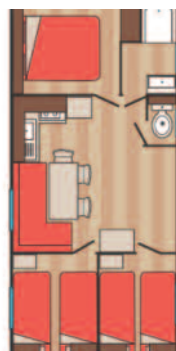

MOBIL-HOME COLORADO

2 chambres/bedrooms - 4/6 personnes - 28 m²

1 chambre lit double 140 x 190. 1 chambre 2 lits simples 70 x 190. Coin repas avec convertible en lit d'appoint de 130. Coin cuisine. Salle de bain. WC. Frigo congélateur. TV. Terrasse podium en bois et couverte.

ANCIENNETÉ : + 10 ANS

1 bedroom with a double bed 140 x 190. 1 bedroom with 2 single beds 70 x 190. Dining corner with sofa bed for two persons 130. Kitchen. Bathroom. Toilet. Fridge-freezer. TV. Wooden covered terrace.

AGE : + 10 YEARS OLD

MOBIL-HOME TEXAS

3 chambres/bedrooms - 6 personnes - 32 m²

1 chambre lit double 140 x 190. 2 chambres avec 2 lits simples 70 x 190. Coin repas. Coin cuisine. Salle de bain. WC. Frigo congélateur. Terrasse en bois couverte.

ANCIENNETÉ : + 10 ANS

1 bedroom with a double bed 140 x 190. 2 bedrooms with 2 single beds 70 x 190. Dining corner. Kitchen. Bathroom. Toilet. Fridge-freezer. Wooden covered terrace.

AGE : + 10 YEARS OLD

MOBIL-HOME INDIANA

2 chambres/bedrooms - 4 personnes - 24 m²

1 chambre lit double 140 x 190. 1 chambre 2 lits simples 80 x 190. Coin repas. Coin cuisine. Salle de bain. WC. Frigo congélateur. TV. Terrasse en bois couverte.

ANCIENNETÉ : + 10 ANS

1 bedroom with a double bed 140 x 190. 1 bedroom with 2 single beds 80 x 190. Dining corner. Kitchen. Bathroom with toilet. Fridge-freezer. TV.

Wooden covered terrace. AGE : + 10 YEARS OLD