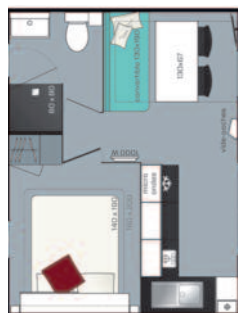

### MOBIL-HOME SUNSET

3 chambres/bedrooms - 6 personnes - 33m<sup>2</sup>

1 chambre lit double 140 x 190. 2 chambres avec 2 lits simples 80 x 190. Coin repas. Coin cuisine. Salle de bain. WC. Frigo congélateur. Lave vaisselle. Terrasse en bois couverte contemporaine. TV. CLIM.

1 bedroom with a double bed 140 x 190. 2 bedrooms with 2 single beds 80 x 190. Dining corner. Kitchen. Bathroom. Toilet. Fridge with freezer. Dishwasher. Wooden covered terrace. TV. A/C.

NEW  
2019

### MOBIL-HOME TOI & MOI

1 chambre /bedroom - 2/3 personnes - 18m<sup>2</sup>

1 chambre lit double 140 x 190. Coin repas. Coin cuisine. Salle de bain. WC. Frigo congélateur. Terrasse en bois couverte contemporaine. TV. CLIM.

1 bedroom with a double bed 140 x 190. Dining corner. Kitchen. Bathroom. Toilet. Fridge with freezer. Wooden covered terrace. TV. A/C.