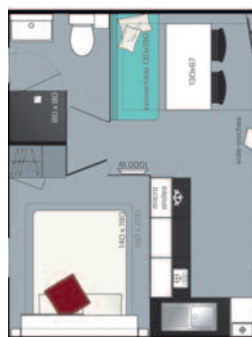

KRUSOÉ LODGE

2 chambres - 5 personnes - 32m² - Terrasse intégrée de 10,5m²

- 1 chambre avec lit double 140 x 190 cm.
- 1 chambre avec 1 lit simple 80 x 190 cm + 2 lits superposés en 80 pour les enfants.
- Espace salon avec canapé convertible en lit d'appoint 140 x 190 cm.
- Cuisine américaine avec plaque à gaz 4 feux.
- Réfrigérateur-congélateur, mini-lave-vaisselle.
- Salle de bain.WC.
- Terrasse bois intégrée et pergola déportée avec coin hamac.
- Salon de jardin et ses transats. TV satellite, CLIM.
- Ancienneté : 2 ans

KRUSOÉ LODGE

2 bedrooms - 5 pers. - 32 m² - Integrated wooden terrace - 10,5 m²

- 1 room with double bed, 140 x 190 cm.
- 1 room with 1 single bed, 80 x 190 cm + two 80 cm bunk beds for children.
- Lounge area with sofa bed, 140 x 190 cm.
- Open-plan kitchen with gaz cooker (4 rings)
- Refrigerator, freezer, dishwasher, satellite.
- Bathroom. WC.
- Integrated wooden terrace and offset pergola with hammock.
- Garden furniture and 2 sun lounges. TV, A/C.
- Age : 2 years old

1 bedroom with a double bed 140 x 190. 2 bedrooms with 2 single beds 80 x 190. Dining corner. Kitchen. Bathroom. Toilet. Fridge with freezer. Dishwasher. Wooden covered terrace. TV. A/C.

NEW

MOBIL-HOME TOI & MOI

1 chambre /bedroom - 2/3 personnes - 18m²

1 chambre lit double 140 x 190. Coin repas. Coin cuisine. Salle de bain. WC. Frigo congélateur. Terrasse en bois couverte contemporaine. TV. CLIM.

1 bedroom with a double bed 140 x 190. Dining corner. Kitchen. Bathroom. Toilet. Fridge with freezer. Wooden covered terrace. TV. A/C.