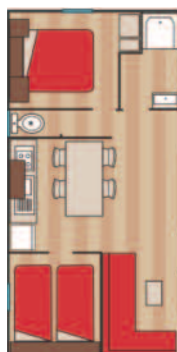

NEW

MOBIL-HOME SUNSET

3 chambres/bedrooms - 6 personnes - 33m²

1 chambre lit double 140 x 190. 2 chambres avec 2 lits simples 80 x 190. Coin repas. Coin cuisine. Salle de bain. WC. Frigo congélateur. Lave vaisselle. Terrasse en bois couverte contemporaine. TV. CLIM.

1 bedroom with a double bed 140 x 190. 2 bedrooms with 2 single beds 80 x 190. Dining corner. Kitchen. Bathroom. Toilet. Fridge with freezer. Dishwasher. Wooden covered terrace. TV. A/C.

NEW

MOBIL-HOME TOI & MOI

1 chambre /bedroom - 2/3 personnes - 18m²

1 chambre lit double 140 x 190. Coin repas. Coin cuisine. Salle de bain. WC. Frigo congélateur. Terrasse en bois couverte contemporaine. TV. CLIM.

1 bedroom with a double bed 140 x 190. Dining corner. Kitchen. Bathroom. Toilet. Fridge with freezer. Wooden covered terrace. TV. A/C.

MOBIL-HOME MIAMI

2 chambres/ /bedrooms - 4/6 personnes - 28 m²

1 chambre lit double 160 x 200. 1 chambre 2 lits simples 80 x 190. Cuisine moderne avec îlot. Espace salon cocooning en angle avec convertible 140 x 200. Salle de bain spacieuse. WC. Frigo congélateur. Terrasse podium en bois couverte d'une voile. TV. CLIM. ANCIENNETÉ : 3 ANS

1 bedroom with a double bed 160 x 200. 1 bedroom 2 single beds 80 x 190. Modern kitchen with dinning island. Spacious bathroom. Toilet. Fridge with freezer. Wooden covered terrace. TV. A/C. AGE : 3 YEARS OLD

MOBIL-HOME ZÉNITH

3 chambres /bedrooms - 6 personnes - 30m²

1 chambre lit double 140 x 190. 1 chambre 2 lits simples dont 1 gigogne en 80 cm. 1 chambre avec 2 lits superposés en 80 cm. Salle de bain, WC. Cuisine ouverte sur terrasse. Frigo congélateur, lave-vaisselle. Terrasse en bois intégrée. Pergola déportée. TV satellite. DVD. CLIM. ANCIENNETÉ 6 ANS